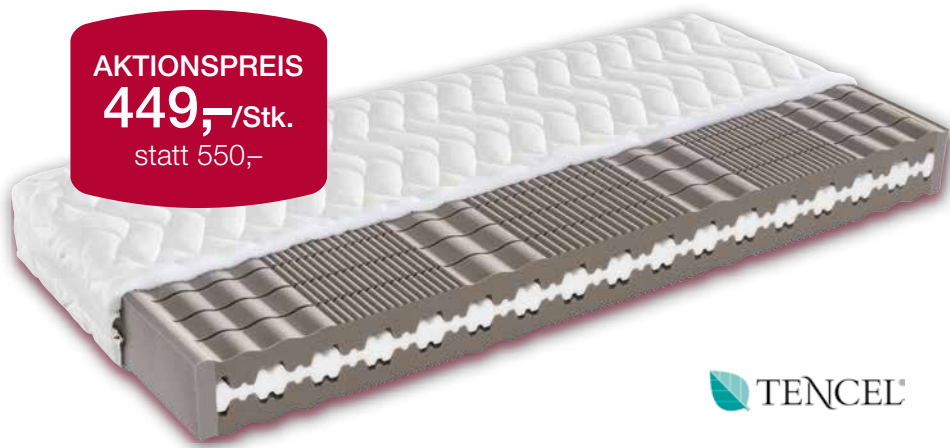

FRÜHLINGSERWACHEN AKTIONEN ANGEBOTE

1 Matratze 569,-
+ 1 Matratze GRATIS!

Kaltschaummatratze

LEVEL 100 H2 & H3

Gesamthöhe: ca. 21 cm

Liegecharakter: H2 = mittelfest, H3 = fest

Kern: 18 cm hoher, hochwertiger und atmungsaktiver 7-Zonen-Kaltschaumkern für ergonomisch beste Körperanpassung. Trikot-Unterbezug.

Bezug: Hochwertiges Doppeltuch, abnehmbar und waschbar bis 60 °C.

Erhältlich in den Größen:

90x190 cm, 80x200 cm,
90x200 cm, 100x200 cm

Integrierte
Schulterelemente
für eine optimale
Einsinktiefe.

Verstärkte Beckeneinlagen
sorgen für optimale
Stützung und eine hohe
Gebrauchsdauer.

Innovative Schnitttechniken
an der Liegeseite verhindern
Druckstellen und sorgen für
eine gute Durchlüftung.

Unsere Mission: Gesunder Schlaf

Komfortschaummatratze CARUSO H2 & H3

AKTIONSPREIS
449,-/Stk.
statt 550,-

 TENCEL®

- ✓ 18 cm hoher 3-Schicht-System-Komfortschaumkern in 7-Zonen-Ausführung
- ✓ Stabilisationseinlage im inneren Matratzenkern für optimale Körperunterstützung
- ✓ Querbelüftungskanäle für ein ausgewogenes Schlafklima
- ✓ Beidseitige Komfortauflage mit 7-Zonen-Profil-schnitt zur Verhinderung von Druckstellen
- ✓ Trikot-Unterbezug
- ✓ Bezug: Hochwertiges TENCEL®-Doppeltuch, abnehmbar und waschbar bis 60 °C
- ✓ Integriertes Gewebiband für beste Durchlüftung
- ✓ Auch für Allergiker geeignet
- ✓ Gesamthöhe: ca. 21 cm