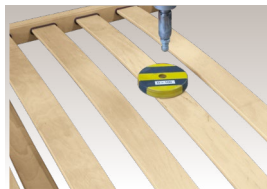

rekord objekt FIX

BETTEINSATZ

Perfekt für hohe Beanspruchung.

Fix eingesteckte Federholzleisten, ermüdungsfrei und geräuschlos gelagert, garantieren beste Stabilität und eine lange Gebrauchsdauer.

Mittelgurt sorgt für zusätzliche Stabilität und optimale Druckkraftverteilung.

Besonders stabile Ausführung, geeignet für Körpergewichte bis zu 195 kg und für den Objektbereich.

Qualitätstest:
Belastbar bis 160 kg
auf einer einzelnen Federholzleiste.

PRODUKTMERKMALE

- ✓ Für Hotel- und Objektbereiche entwickelt
- ✓ Besonders stabile Ausführung
- ✓ Verstärkte Rahmenholme halten extremen Belastungen stand
- ✓ Eingesteckte Federholzleisten für hohe Beanspruchung und lange Gebrauchsdauer
- ✓ Mittelgurt sorgt für zusätzliche Stabilität und optimale Druckverteilung

TECHNISCHE DETAILS

Rahmen: Qualitäts-Schichtholz

Querholme: Buche massiv

Federholzleisten: Stück: 15 | Stärke: 10 mm | Breite: 63 mm

Höchster Punkt inkl. Federholzleisten: 6 cm

Ihre digitale Preisliste