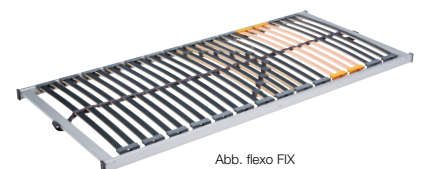

Varianten für den gesunden Schlaf.

KERN

- Hochwertiger 7-Zonen-Taschenfederkern mit 480 Federn
- Beidseitig Pressfilzabdeckung mit je 2,5 cm Komfortschaumauflage im Raumgewicht 35 kg/m³
- Rundumlaufende extra stabile Schaumstoffstege (im Raumgewicht 35 kg/m³, 6 cm breit) garantieren die notwendige Stabilität im Randzonenbereich
- Auch in Wendeausführung erhältlich
- Trikot-Unterbezug

ANTI-MILBEN-HYGIENEBEZUG*

Verstept mit 350 g/m² Klimafasern. 4-Seiten-Reißverschluss unter dem Bordereinfassband. Verstärktes Borderseitenband. Abnehmbar, teilbar und waschbar bis 95 °C. 4 Wendegriffe.

DIE PERFEKTE ERGÄNZUNG

Das hochwertige Bettwaren-Programm von ELASTICA

LIEGECHARAKTER

VORTEILE AUF EINEN BLICK

- ✓ Hochwertiger 7-Zonen-Taschenfederkern
- ✓ Komforthöhe
- ✓ Verstärkte Randzonen
- ✓ Druckentlastende Schulterzone
- ✓ Komfortschaumauflage
- ✓ Anti-Milben-Hygienebezug

FIX-IT-Reißverschluss-System Topper

FIX-IT-Reißverschluss-System Unterbett

- ✓ Wendeausführung möglich

GESAMTHÖHE ca. 19 cm

Betteinsatzempfehlung:

Bestens kombinierbar mit Produktlinie **flexo**