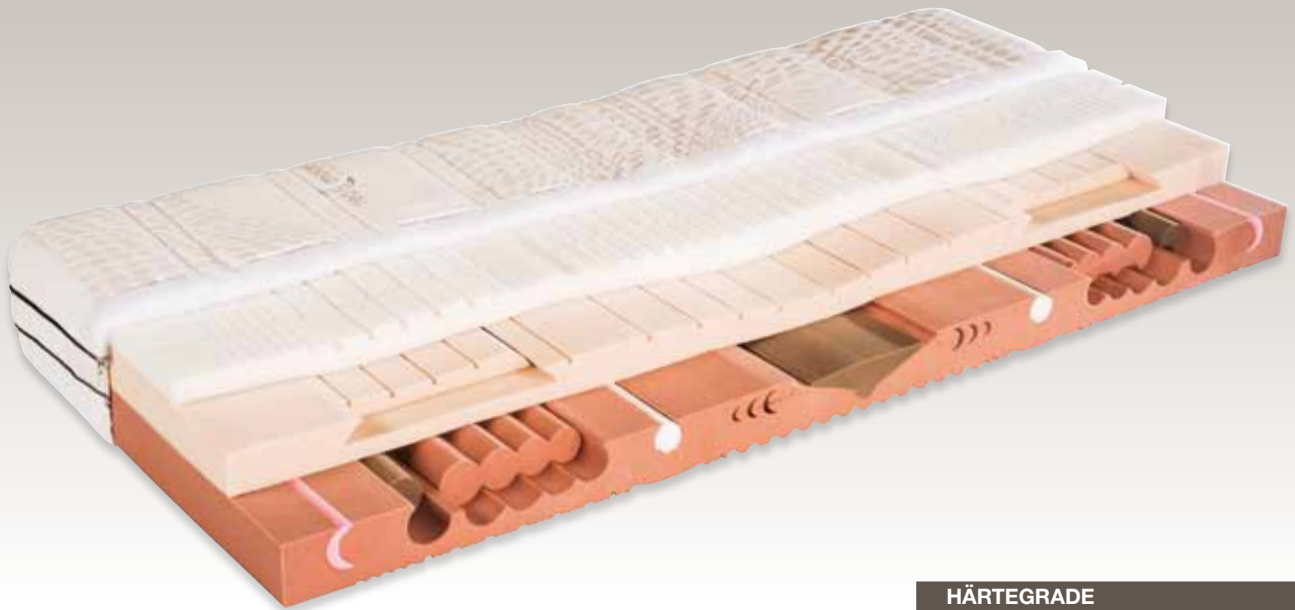

**RM 750** H1, H2 & H3

Nachhaltigkeit hat Zukunft.

**KERN**

- 17 cm hoher red moon HRE-Systemkaltschaumkern mit ermitteltem CO<sub>2</sub>-Footprint – besonders ökologisch hergestellt
- red moon Ergonomietaillierung für korrekte Lagerung der Wirbelsäule
- Das innovative Wechseldruck-Entlastungssystem sorgt bei Belastung im Schulterbereich für eine gleichzeitig bessere Stützwirkung der oberen Halswirbelsäule
- Integrierte Schulterelemente gewährleisten zudem eine optimale Einsinktiefe im Schulterbereich
- Lordosenelemente sorgen für die notwendige Stützwirkung
- Das integrierte, aktiv bewegliche Beckenelement mobilisiert das Sakralgelenk und die Lendenwirbelsäule – optimale Stützfunktion in jeder Liegeposition
- Einschnitte an der Kernunterseite und im Kerninneren verbessern die Belüftung und gewährleisten einen ausgewogenen Temperaturhaushalt
- Trikot-Unterbezug

**AUFLAGE**

4 cm hohe, viscoelastische Auflage garantiert ein druckfreies Liegen

**BEZUG**

Hochwertiger Easy-Clean-Premiumbezug (340 g/m<sup>2</sup>) aus TENCEL® mit besten Klimaeigenschaften, versteppt mit 350 g/m<sup>2</sup> Klimafaser. „AIR-FRESH“-Gewebeband für höchste Atmungsaktivität. Bezug abnehmbar, teilbar und waschbar bis 60 °C.

**DIE PERFEKTE ERGÄNZUNG**

Das hochwertige **BETTWAREN**-Programm von Elastica

**HÄRTEGRADE**

- |                             |                             |                            |
|-----------------------------|-----------------------------|----------------------------|
| <p>1<br/>superelastisch</p> | <p>2<br/>mittelfest</p>     | <p>3<br/>fest</p>          |
| bis ca. 70 kg Körpergewicht | bis ca. 90 kg Körpergewicht | ab ca. 90 kg Körpergewicht |