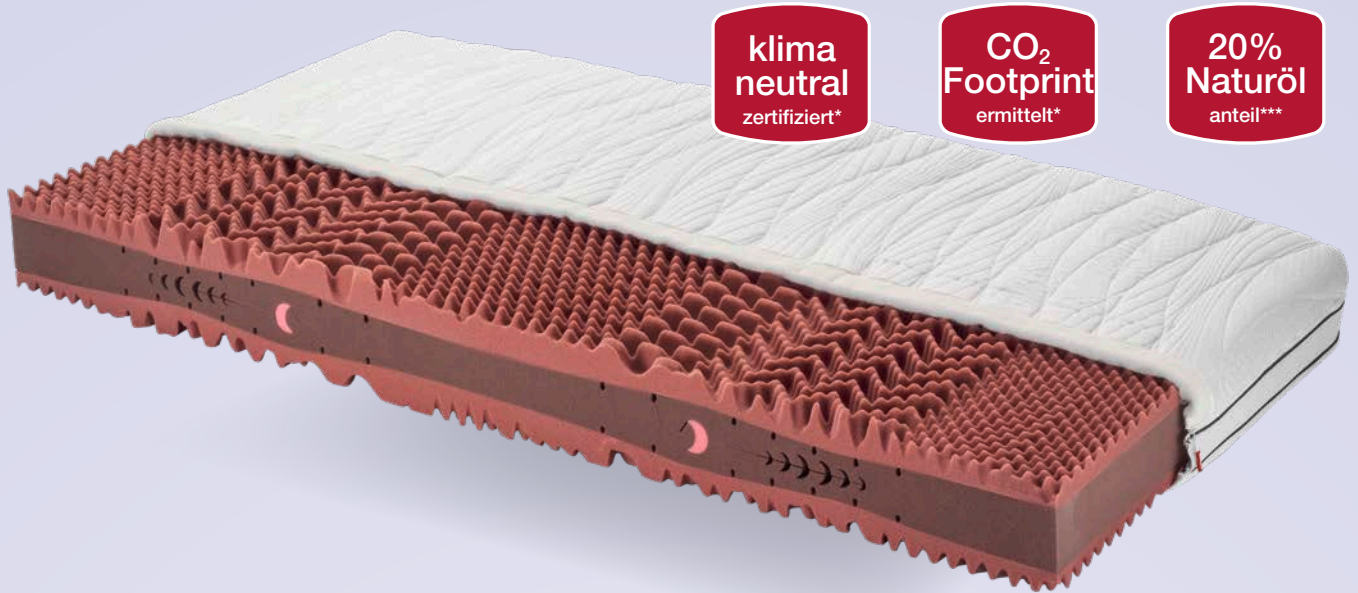

# Die Matratze der Zukunft.

## redmoon genesis 19 H2 & H3

LIEGECHARAKTER: H2 = mittelfest, H3 = fest

GESAMTHÖHE: ca. 19 cm

Liegefläche mit 7 Zonen-Schnitttechnik

- ✓ 3D-Liegefläche in 7 Zonen
- ✓ Ergonomie-Taillierung und integrierte Lordosenelemente
- ✓ Druckentlastende Schulterelemente

Beckenstabilisationseinlage

Integrierte Viscoschichten über die gesamte Liegefläche

- ✓ Beidseitige Liegefläche
- ✓ Air-Lift Belüftungssystem
- ✓ Nachhaltiges ecomoon cover

Air-Fresh Gewebeband

Komforthöhe

### ecomoon cover

- ✓ Einzigartiges Bezugskonzept ecomoon in 340 g/m<sup>2</sup> aus regionalen, nachhaltigen, recycelten Fasern bzw. Füllmaterialien. Verstept mit hochwertiger Tirolwool in Kombination mit Tencel™. Bezug abnehmbar, teilbar und waschbar bis 40 °C.
- ✓ „AIR FRESH“-Gewebeband für optimalen Luftaustausch und Verhinderung von Wärme- und Feuchtigkeitsstau (bei Modell 23 und 21)